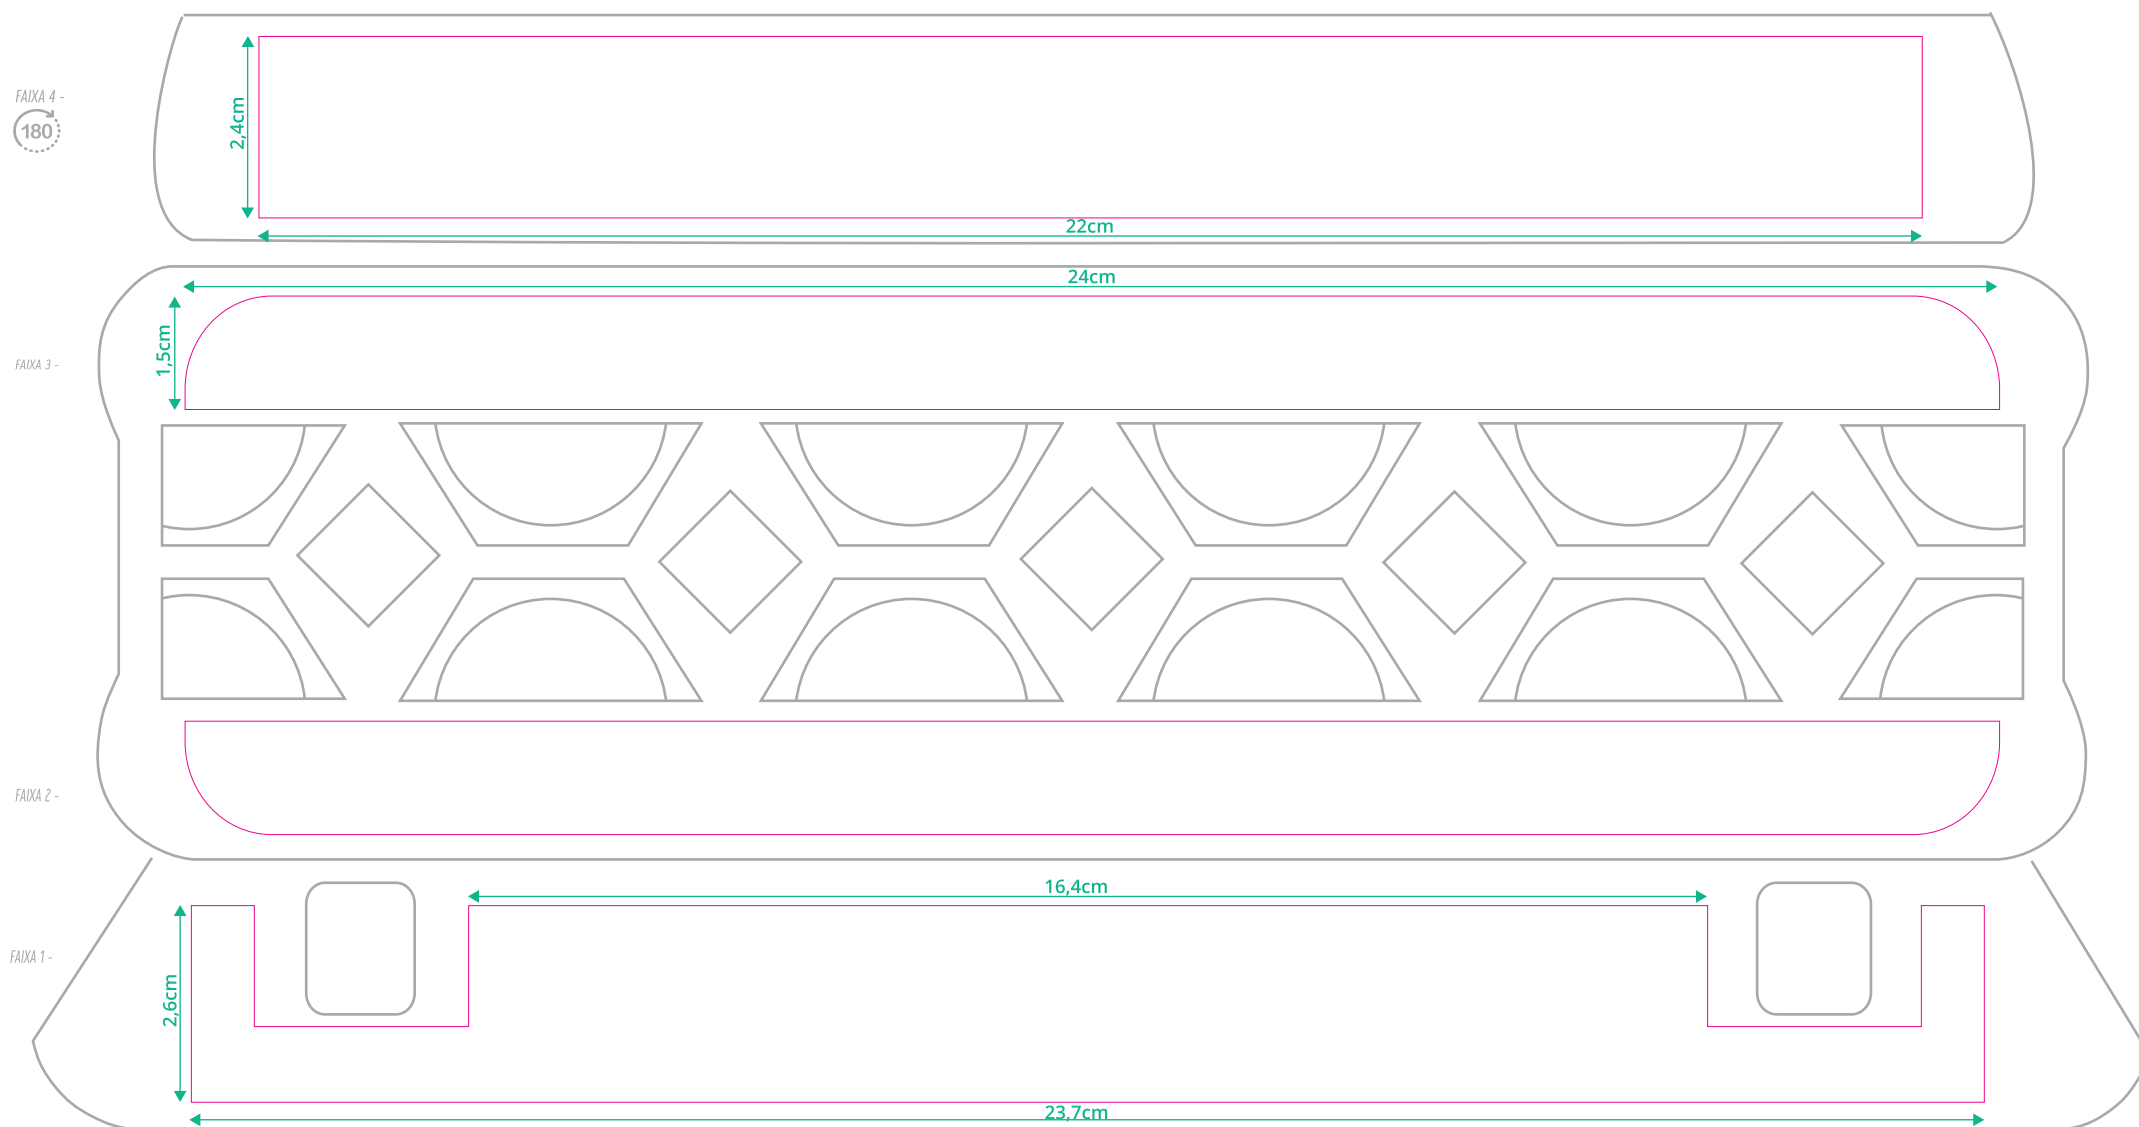

Embalagem

5612

(12 ovos)

Estojo para ovos:

pequenos, médios, grandes e extras.

Opções:

Impresso.

OBSERVAÇÕES

- **Faixa 1:** usar no máximo **2 cores** da Color-Guide-Sanovo;
- **Faixa 2 e 3:** usar no máximo **4 cores** da Color-Guide-Sanovo;
- **Faixa 4:** usar no máximo **2 cores** da Color-Guide-Sanovo;
- **Tamanho Mínimo de Fonte:** 6,5pt;
- **Tamanho Mínimo de Contorno:** 0,5pt;
- Não utilizar elementos muito pequenos, pois estes borram na impressão;
- A faixa 4 está invertida 180° apenas para melhor visualização.

 **110 | Amarelo**
C: 000 | M: 000 | Y: 100 | K: 000

 **112 | Amarelo**
C: 000 | M: 030 | Y: 100 | K: 000

 **161 | Laranja**
C: 000 | M: 060 | Y: 100 | K: 000

 **130 | Magenta**
C: 000 | M: 100 | Y: 000 | K: 000

 **151 | Violeta**
C: 030 | M: 100 | Y: 000 | K: 000

 **133 | Vermelho**
C: 000 | M: 100 | Y: 100 | K: 000

 **179 | Vermelho**
C: 020 | M: 100 | Y: 080 | K: 012

 **140 | Ciano**
C: 100 | M: 000 | Y: 000 | K: 000