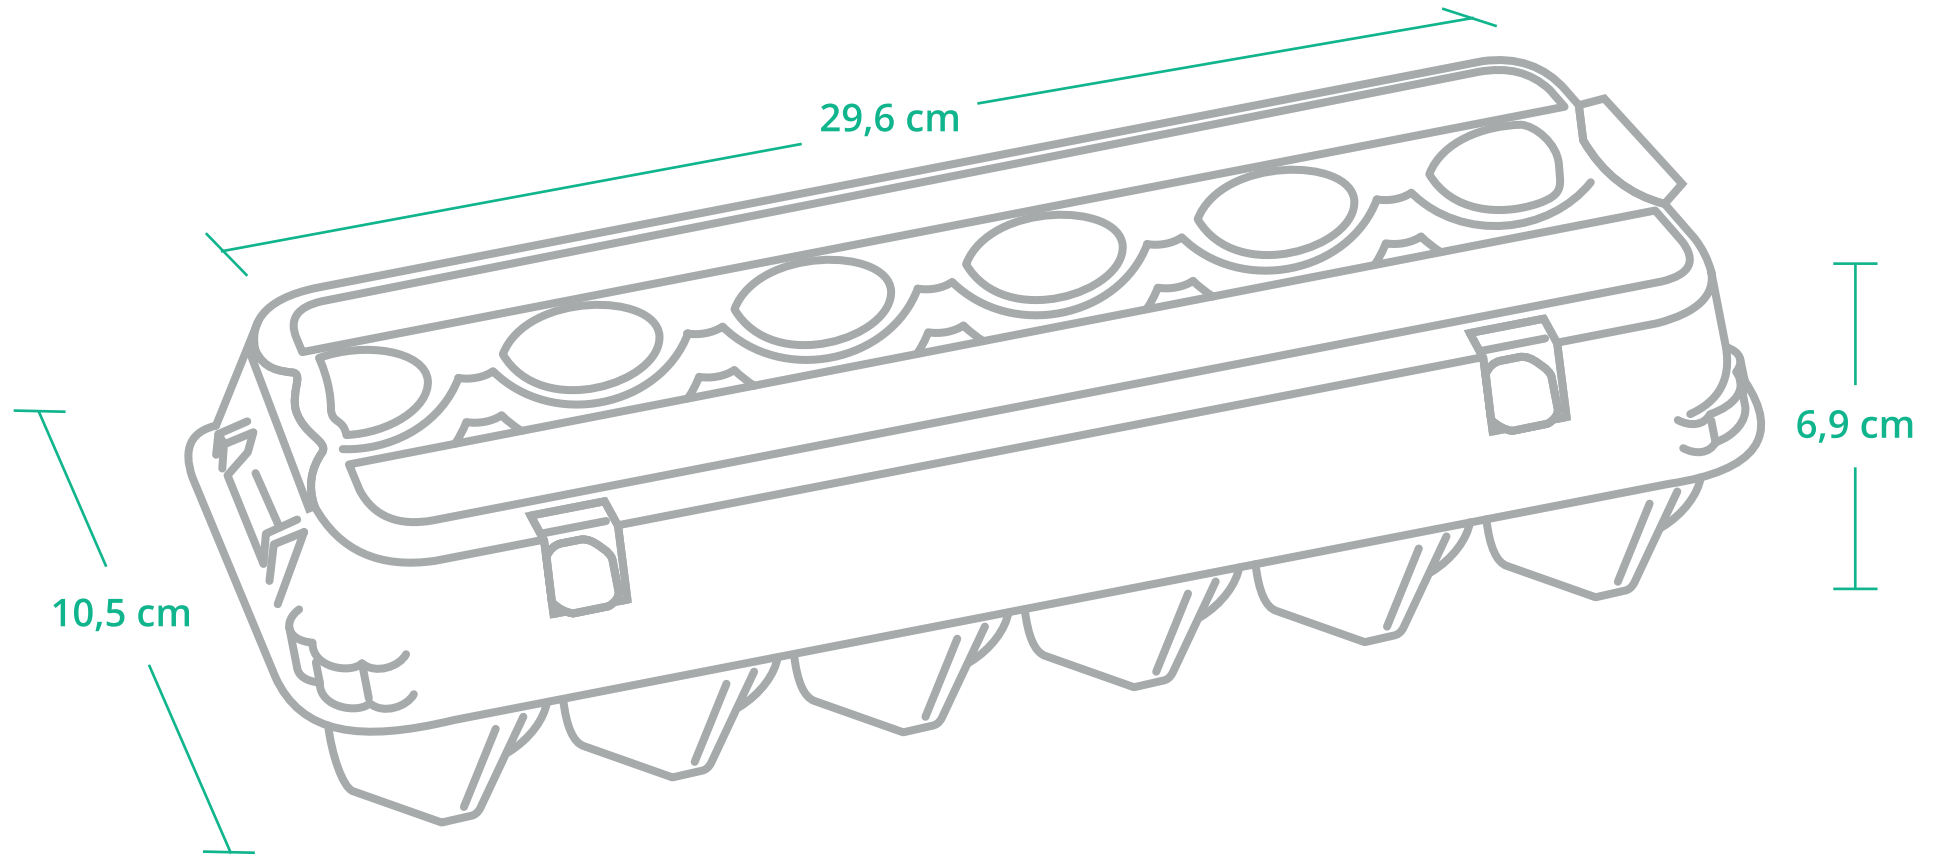

Embalagem

5612

(12 ovos)

Estojo para ovos:

pequenos, médios, grandes e extras.

Opções:

Impresso.

OBSERVAÇÕES

- **Faixa 1:** usar no máximo **2 cores** da Color-Guide-Sanovo;
- **Faixa 2 e 3:** usar no máximo **4 cores** da Color-Guide-Sanovo;
- **Faixa 4:** usar no máximo **2 cores** da Color-Guide-Sanovo;
- **Tamanho Mínimo de Fonte:** 6,5pt;
- **Tamanho Mínimo de Contorno:** 0,5pt;
- Não utilizar elementos muito pequenos, pois estes borram na impressão;
- A faixa 4 está invertida 180° apenas para melhor visualização.