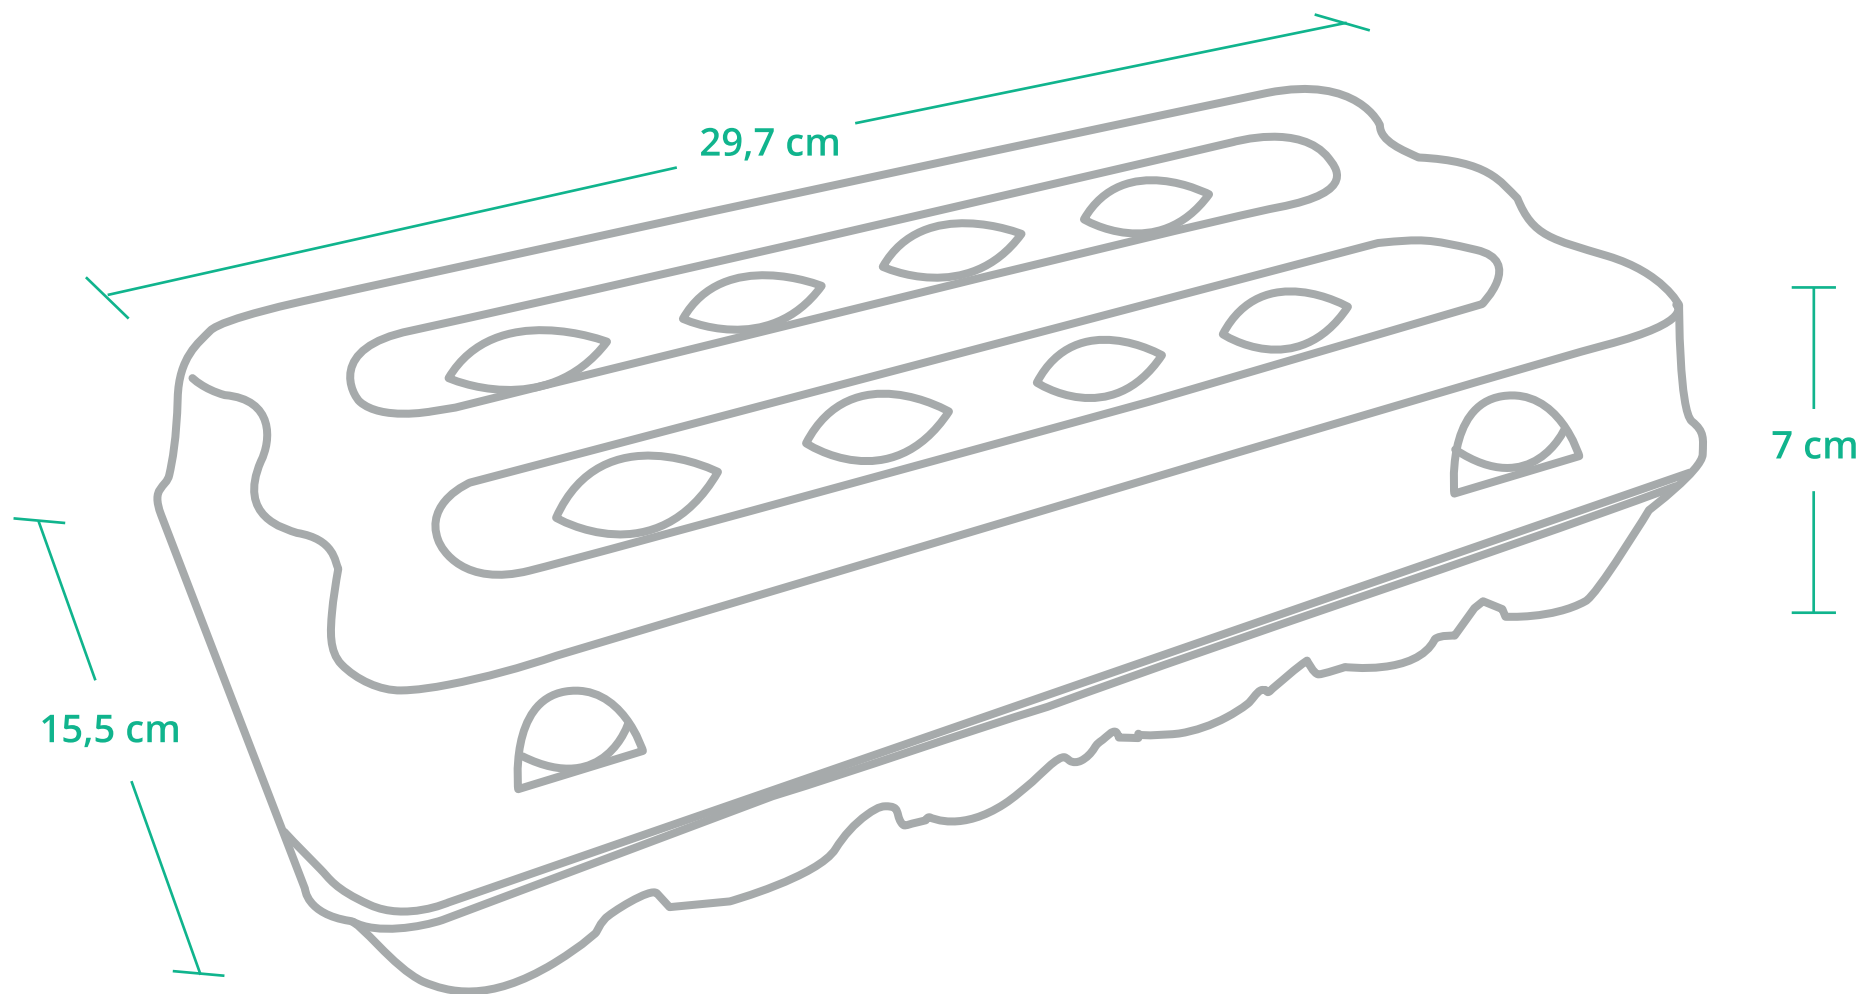

Embalagem

5718

(18 ovos)

Estojo para ovos:

pequenos, médios, grandes e extras.

Opções:

Impresso.

**SANOVO
GREENPACK** 
embalagens que protegem o futuro

OBSERVAÇÕES

- Usar no máximo 1 cor em cada faixa do Color-Guide-Sanovo;
- Tamanho Mínimo de Fonte: 6,5pt;
- Tamanho Mínimo de Contorno: 0,5pt;
- Não utilizar elementos muito pequenos, pois estes borram na impressão;
- A faixa 5 está invertida 180° apenas para melhor visualização.