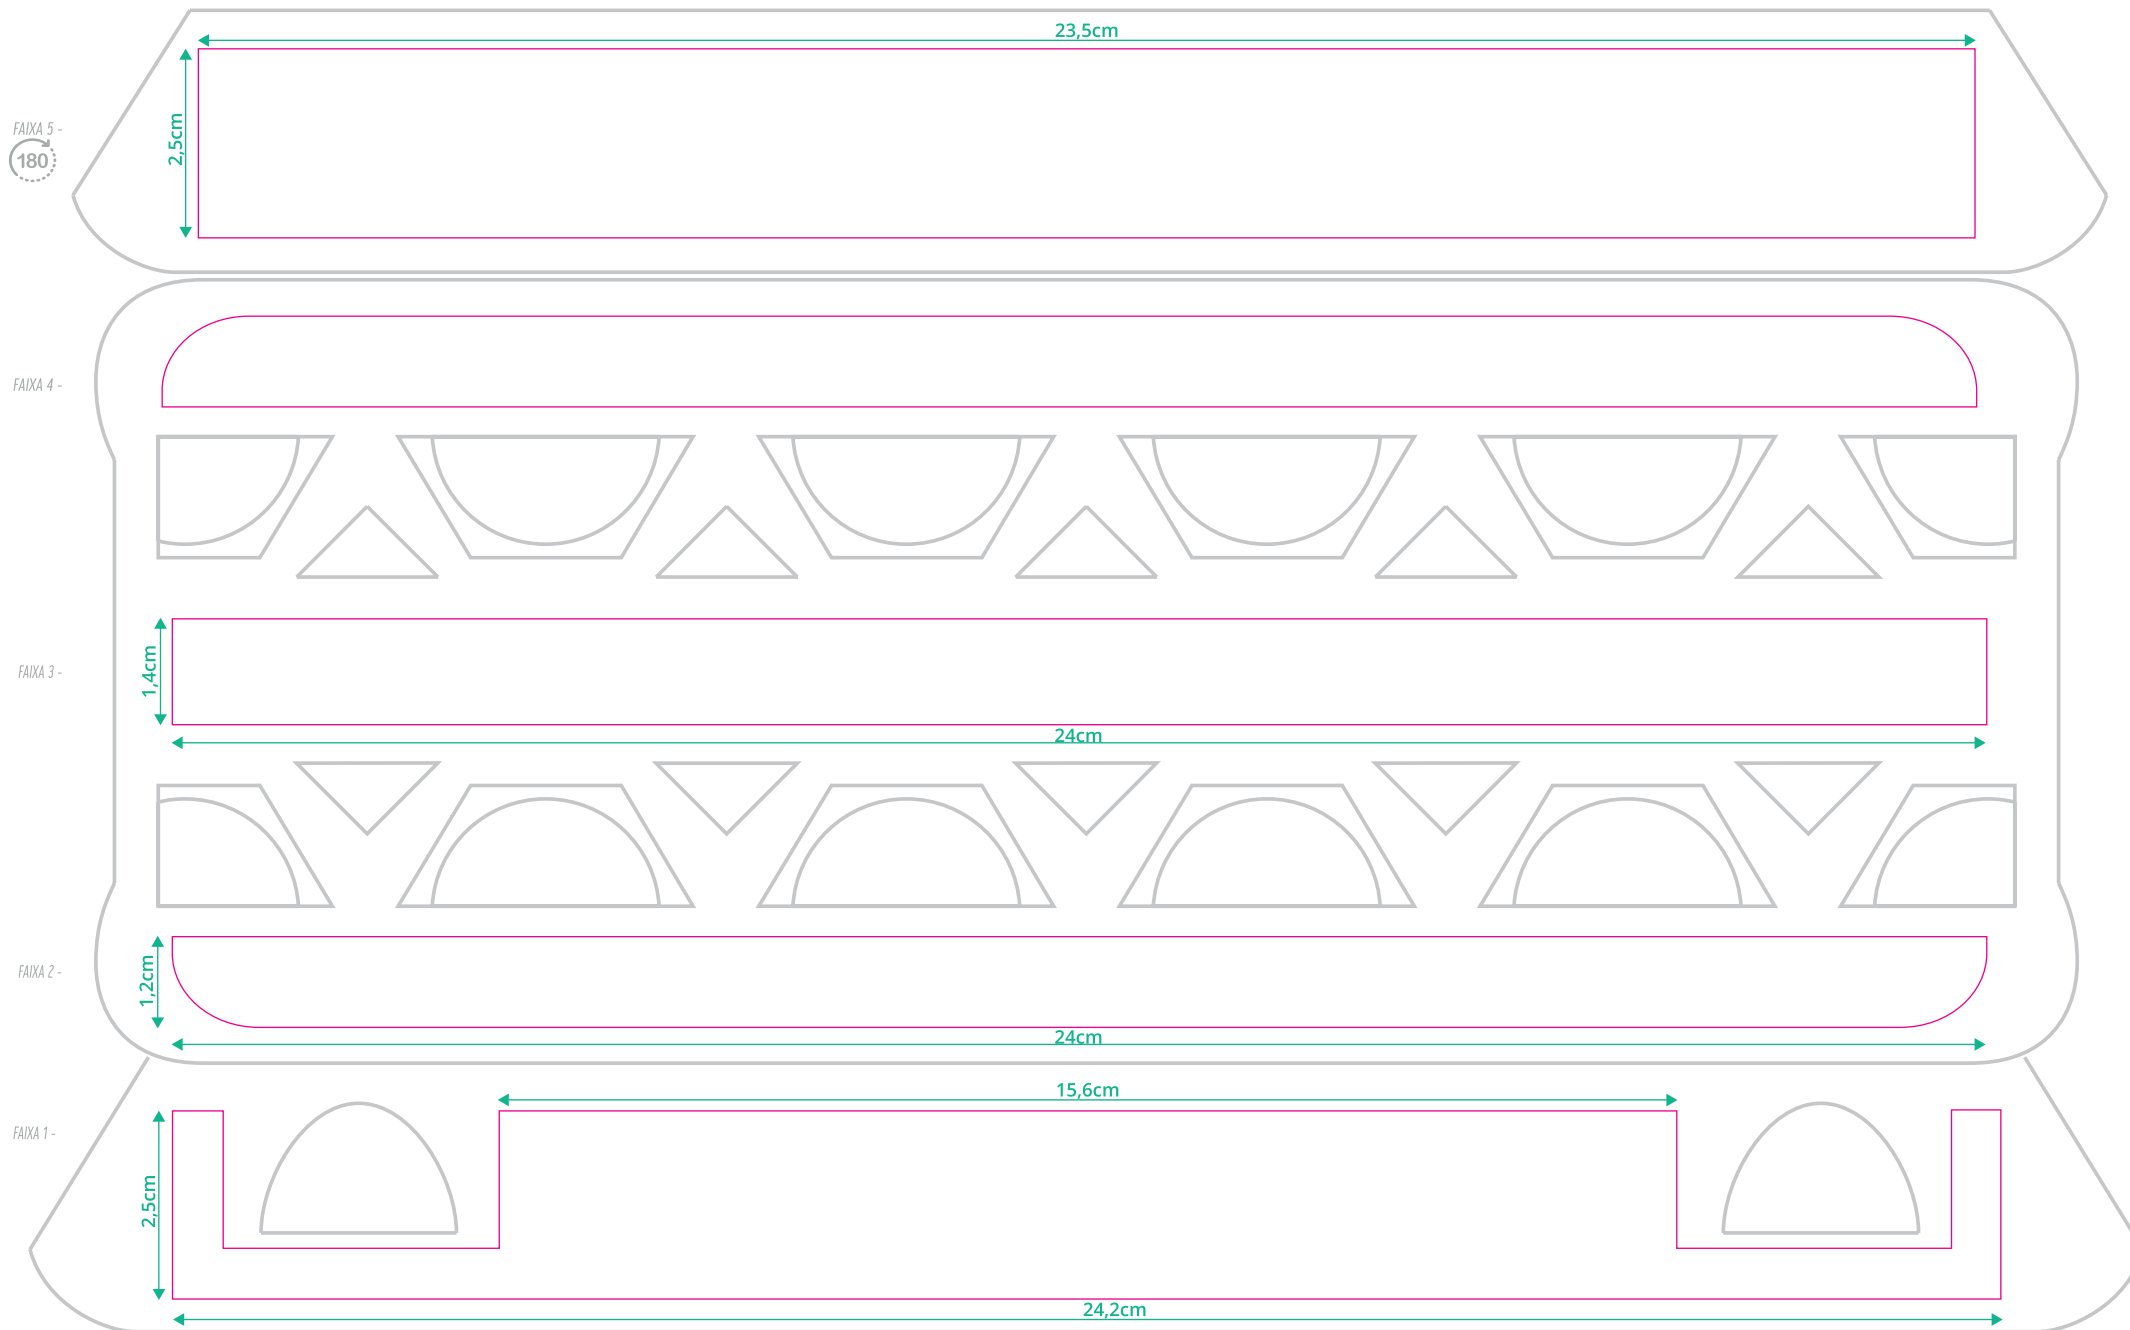

Embalagem

5718

(18 ovos)

Estojo para ovos:

pequenos, médios, grandes e extras.

Opções:

Impresso.

**SANOVO
GREENPACK** 
embalagens que protegem o futuro

OBSERVAÇÕES

- Usar no máximo 1 cor em cada faixa do Color-Guide-Sanovo;
- Tamanho Mínimo de Fonte: 6,5pt;
- Tamanho Mínimo de Contorno: 0,5pt;
- Não utilizar elementos muito pequenos, pois estes borram na impressão;
- A faixa 5 está invertida 180° apenas para melhor visualização.