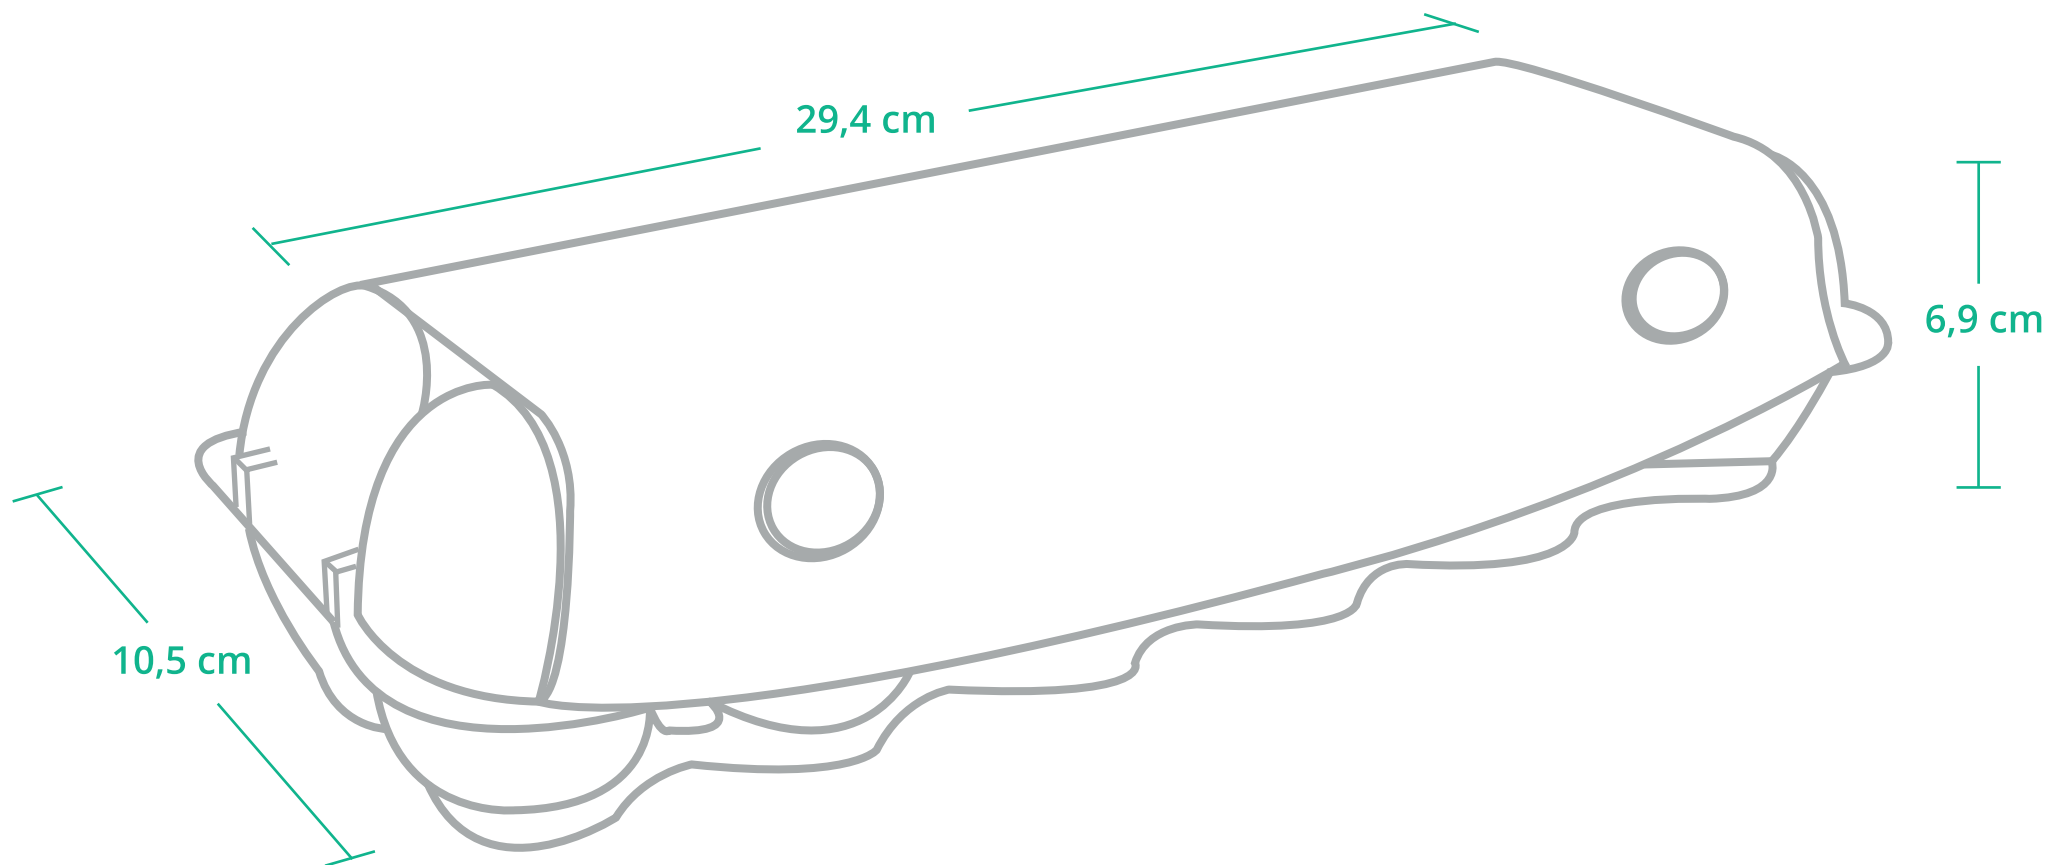

Embalagem

9212

(12 ovos)

Estojo para ovos:

pequenos, médios, grandes e extras.

Opções:

Impresso e Etiquetado.

SANOVO
GREENPACK 
embalagens que protegem o futuro

OBSERVAÇÕES

- **Faixa 1:** usar no máximo **2 cores** da Color-Guide-Sanovo;
- **Faixa 2/3:** usar no máximo **4 cores** da Color-Guide-Sanovo;
- **Faixa 4:** usar no máximo **2 cores** da Color-Guide-Sanovo;
- **Tamanho Mínimo de Fonte:** 6,5pt;
- **Tamanho Mínimo de Contorno:** 0,5pt;
- Não utilizar elementos muito pequenos, pois estes borram na impressão;
- A faixa 4 está invertida 180° apenas para melhor visualização.

OBSERVAÇÕES

- **Faixa 5:** usar no máximo 2 cores da Color-Guide-Sanovo;
- **Tamanho Mínimo de Fonte:** 6,5pt;
- **Tamanho Mínimo de Contorno:** 0,5pt;
- Não utilizar elementos muito pequenos, pois estes borram na impressão;