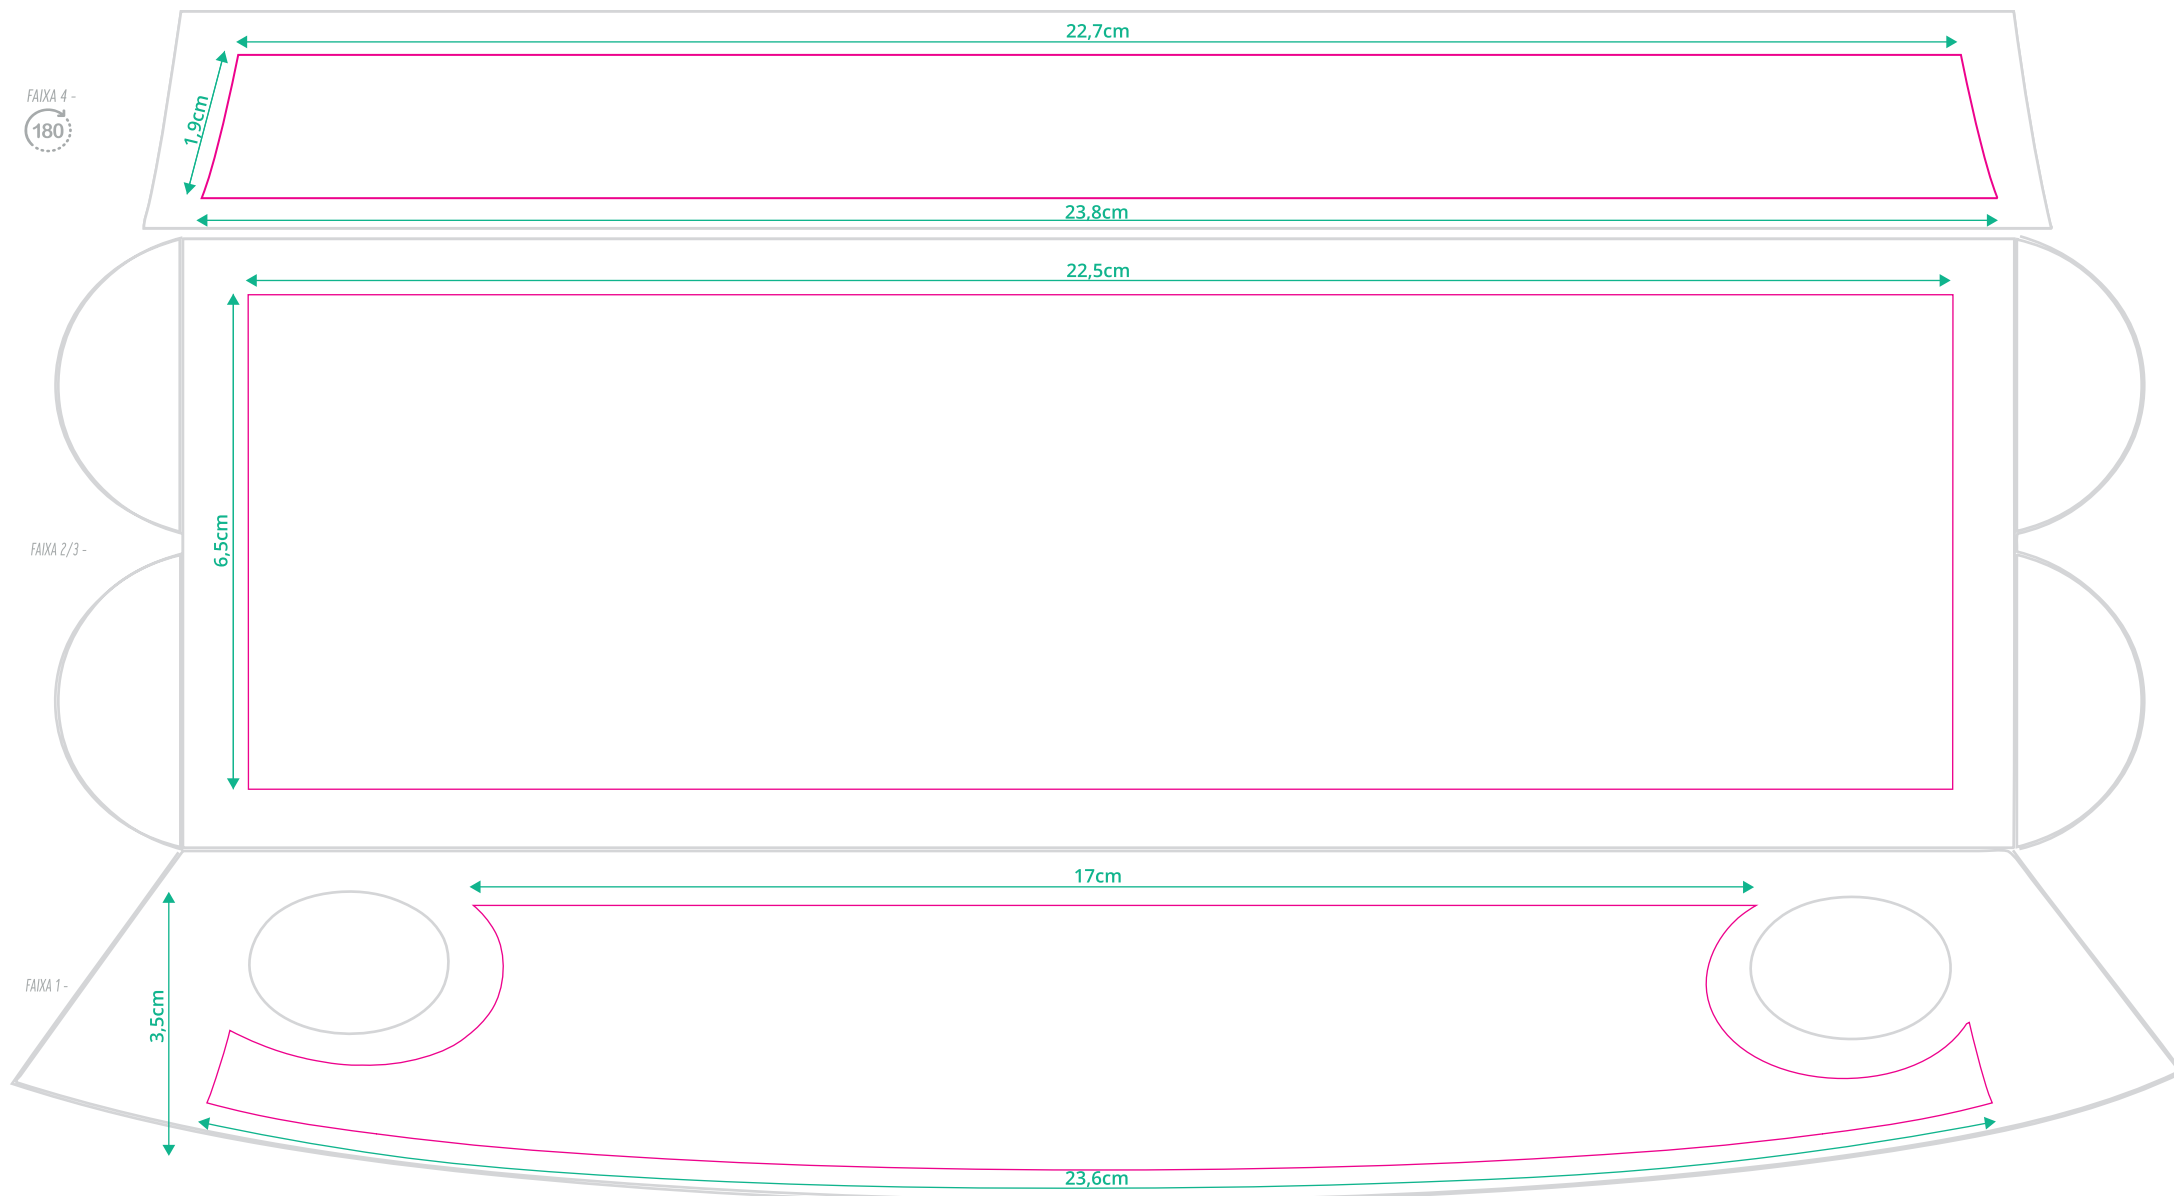

Embalagem

9212

(12 ovos)

Estojo para ovos:

pequenos, médios, grandes e extras.

Opções:

Impresso e Etiquetado.

SANOVO
GREENPACK 
embalagens que protegem o futuro

OBSERVAÇÕES

- **Faixa 1:** usar no máximo **2 cores** da Color-Guide-Sanovo;
- **Faixa 2/3:** usar no máximo **4 cores** da Color-Guide-Sanovo;
- **Faixa 4:** usar no máximo **2 cores** da Color-Guide-Sanovo;
- **Tamanho Mínimo de Fonte:** 6,5pt;
- **Tamanho Mínimo de Contorno:** 0,5pt;
- Não utilizar elementos muito pequenos, pois estes borram na impressão;
- A faixa 4 está invertida 180° apenas para melhor visualização.

OBSERVAÇÕES

- **Faixa 5:** usar no máximo 2 cores da Color-Guide-Sanovo;
- **Tamanho Mínimo de Fonte:** 6,5pt;
- **Tamanho Mínimo de Contorno:** 0,5pt;
- Não utilizar elementos muito pequenos, pois estes borram na impressão;

OBSERVAÇÕES

- Impressão em CMYK;
- Sangria: 5mm;
- Margem de segurança para textos: 3mm.

- - Faca de Corte
- - Sangria
- - Margem de Textos

 **110 | Amarelo**
C: 000 | M: 000 | Y: 100 | K: 000

 **112 | Amarelo**
C: 000 | M: 030 | Y: 100 | K: 000