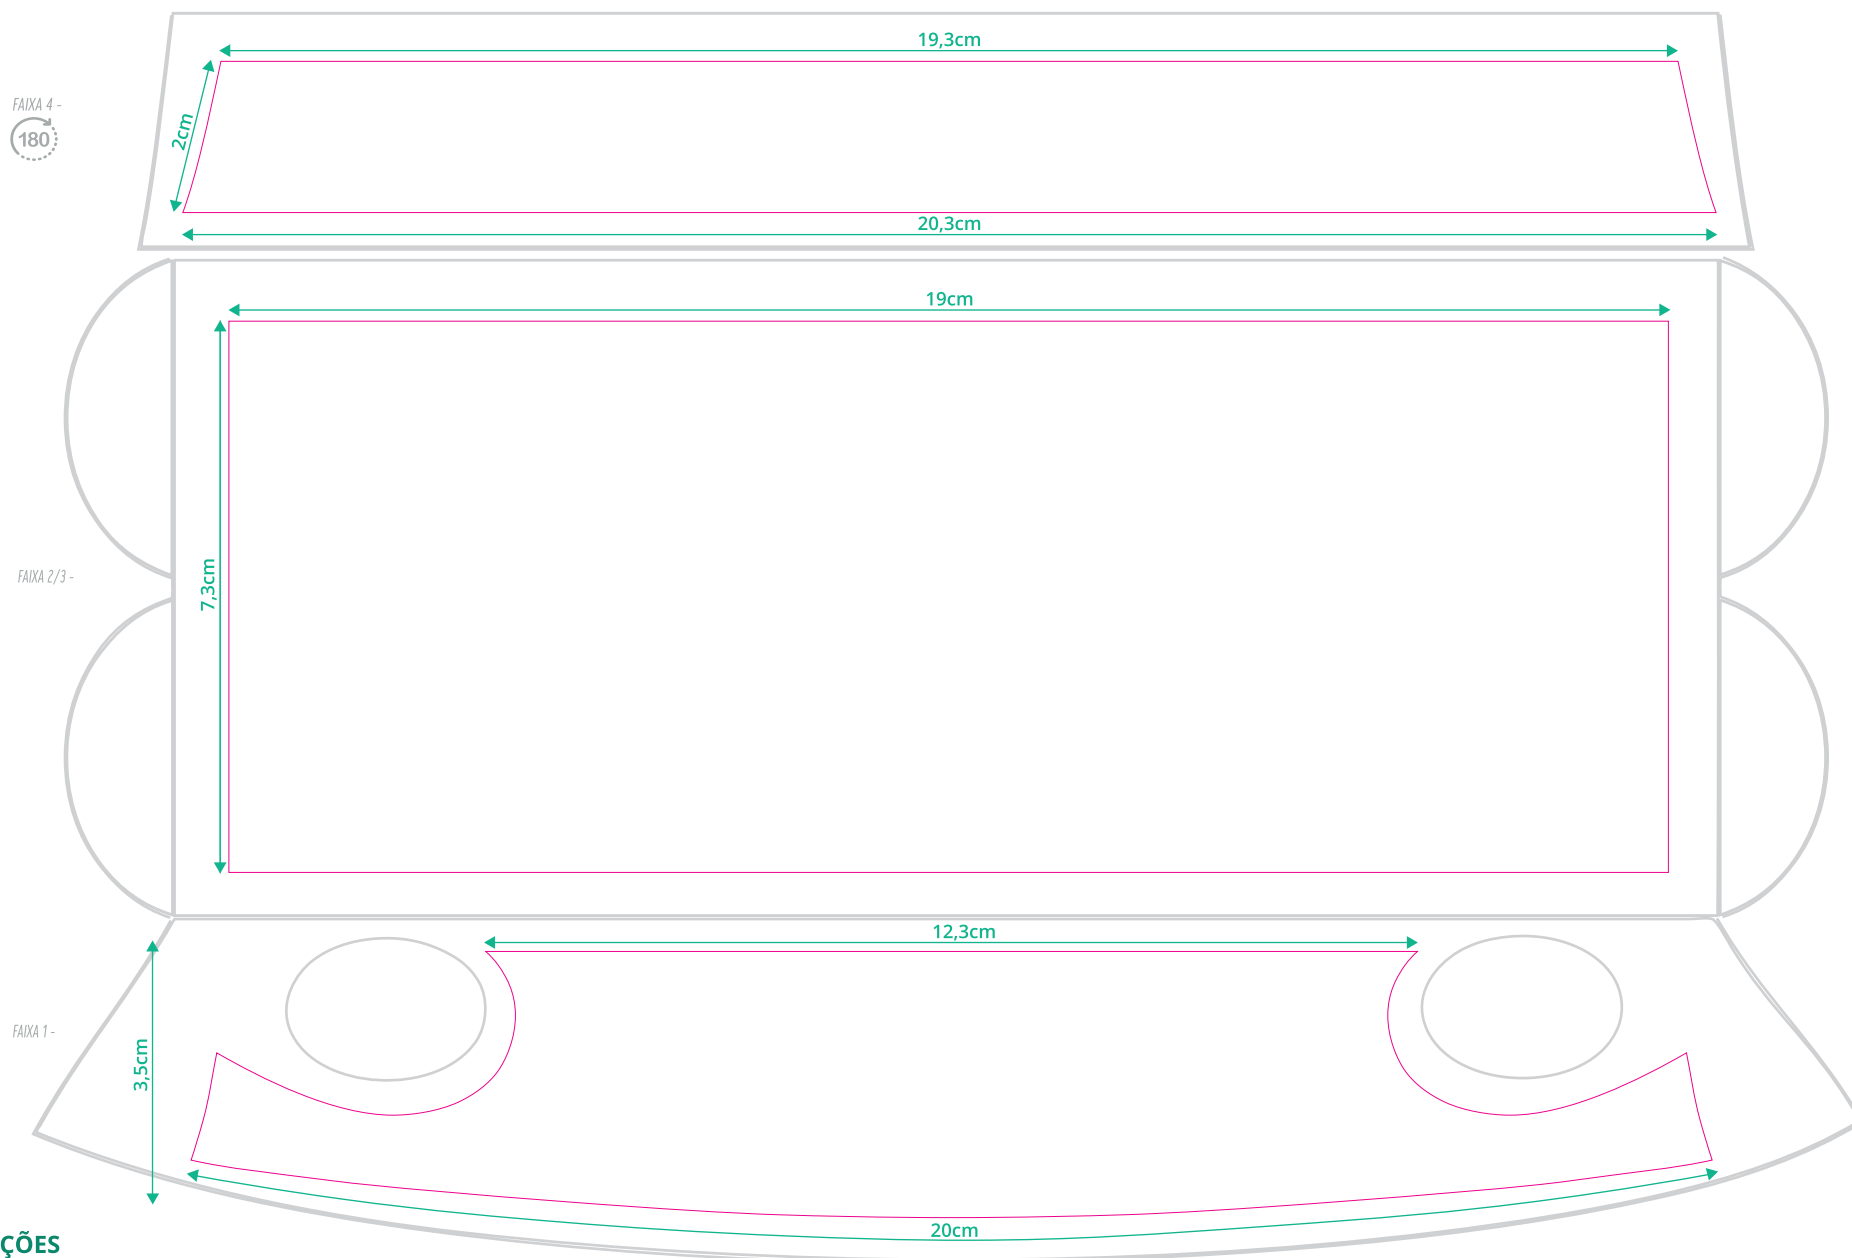

Embalagem

**9410**

(10 ovos)

**Estojo para ovos:**  
extras e jumbos.

**Opções:**  
Impresso e Etiquetado.

**SANOVO**  
**GREENPACK**   
*embalagens que protegem o futuro*

**OBSERVAÇÕES**

- **Faixa 1:** usar no máximo **2 cores** da Color-Guide-Sanovo;
- **Faixa 2/3:** usar no máximo **4 cores** da Color-Guide-Sanovo;
- **Faixa 4:** usar no máximo **2 cores** da Color-Guide-Sanovo;
- **Tamanho Mínimo de Fonte:** 6,5pt;
- **Tamanho Mínimo de Contorno:** 0,5pt;
- Não utilizar elementos muito pequenos, pois estes borram na impressão;
- A faixa 4 está invertida 180° apenas para melhor visualização.

#### OBSERVAÇÕES

- **Faixa 5:** usar no máximo 2 cores da Color-Guide-Sanovo;
- **Tamanho Mínimo de Fonte:** 6,5pt;
- **Tamanho Mínimo de Contorno:** 0,5pt;
- Não utilizar elementos muito pequenos, pois estes borram na impressão;

**OBSERVAÇÕES**

- Impressão em CMYK;
- Sangria: 5mm;
- Margem de segurança para textos: 3mm.

- - Faca de Corte
- - Sangria
- - Margem de Textos

 **110 | Amarelo**  
C: 000 | M: 000 | Y: 100 | K: 000

 **112 | Amarelo**  
C: 000 | M: 030 | Y: 100 | K: 000