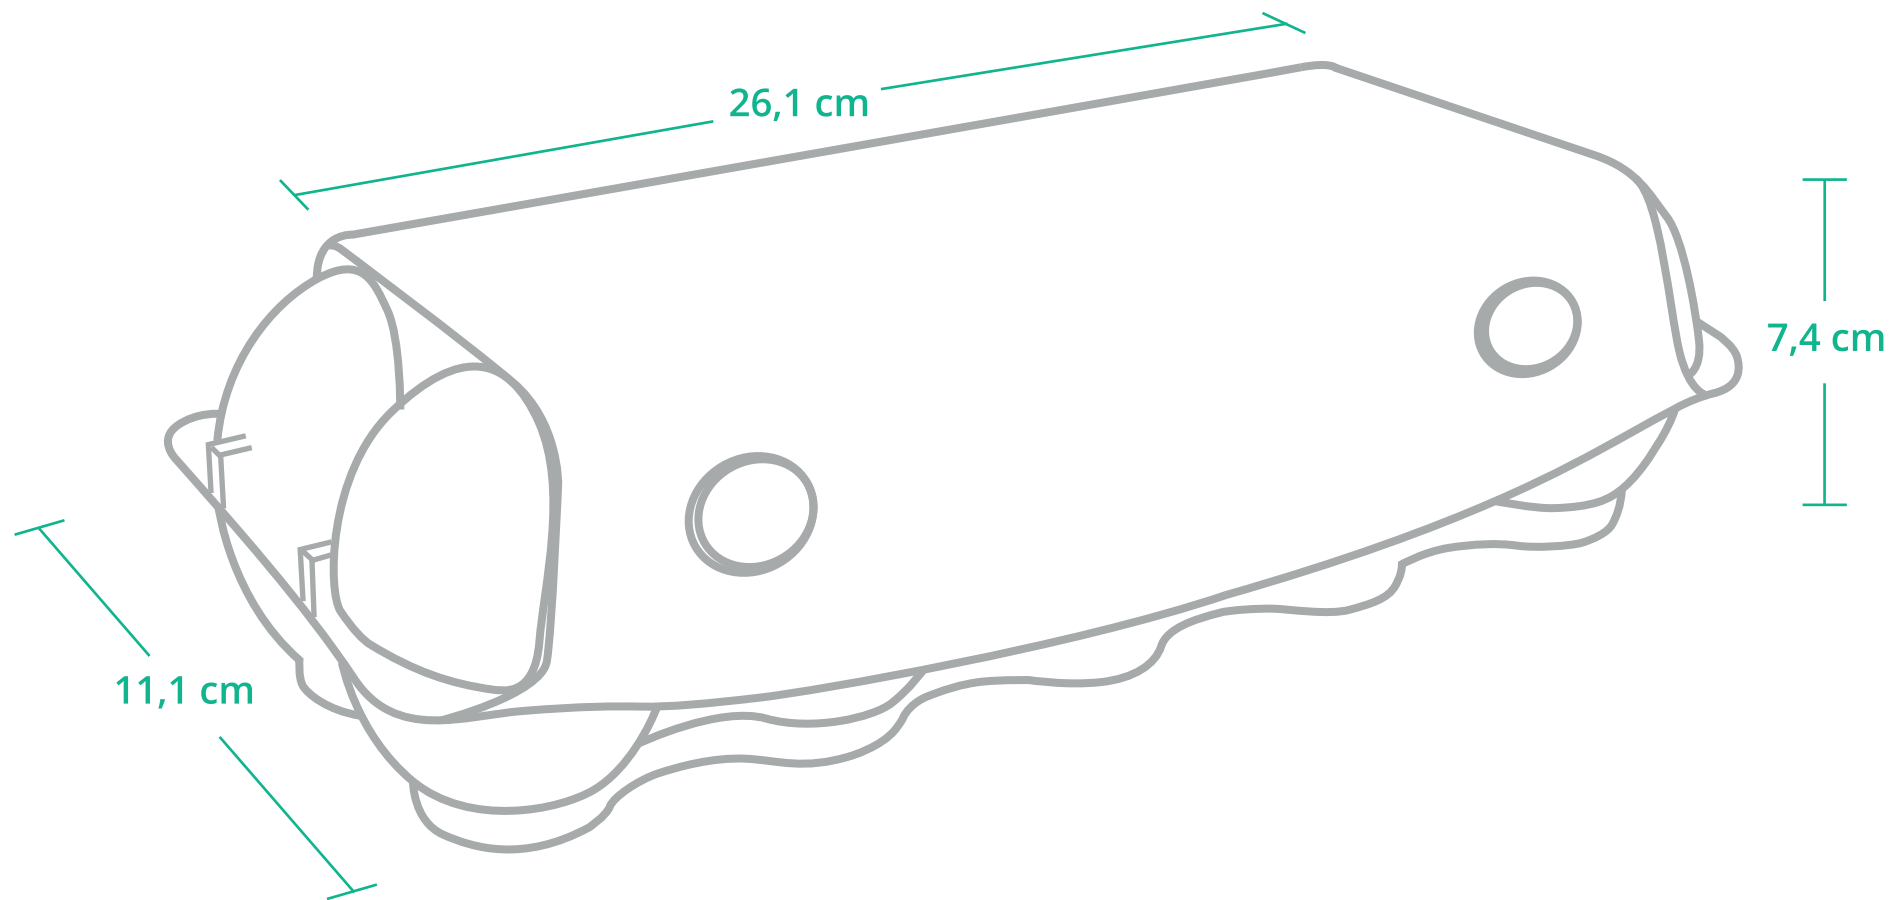

Embalagem

**9410**

(10 ovos)

**Estojo para ovos:**  
extras e jumbos.

**Opções:**  
Impresso e Etiquetado.

**SANOVO**  
**GREENPACK**   
*embalagens que protegem o futuro*

**OBSERVAÇÕES**

- **Faixa 1:** usar no máximo **2 cores** da Color-Guide-Sanovo;
- **Faixa 2/3:** usar no máximo **4 cores** da Color-Guide-Sanovo;
- **Faixa 4:** usar no máximo **2 cores** da Color-Guide-Sanovo;
- **Tamanho Mínimo de Fonte:** 6,5pt;
- **Tamanho Mínimo de Contorno:** 0,5pt;
- Não utilizar elementos muito pequenos, pois estes borram na impressão;
- A faixa 4 está invertida 180° apenas para melhor visualização.

#### OBSERVAÇÕES

- **Faixa 5:** usar no máximo 2 cores da Color-Guide-Sanovo;
- **Tamanho Mínimo de Fonte:** 6,5pt;
- **Tamanho Mínimo de Contorno:** 0,5pt;
- Não utilizar elementos muito pequenos, pois estes borram na impressão;