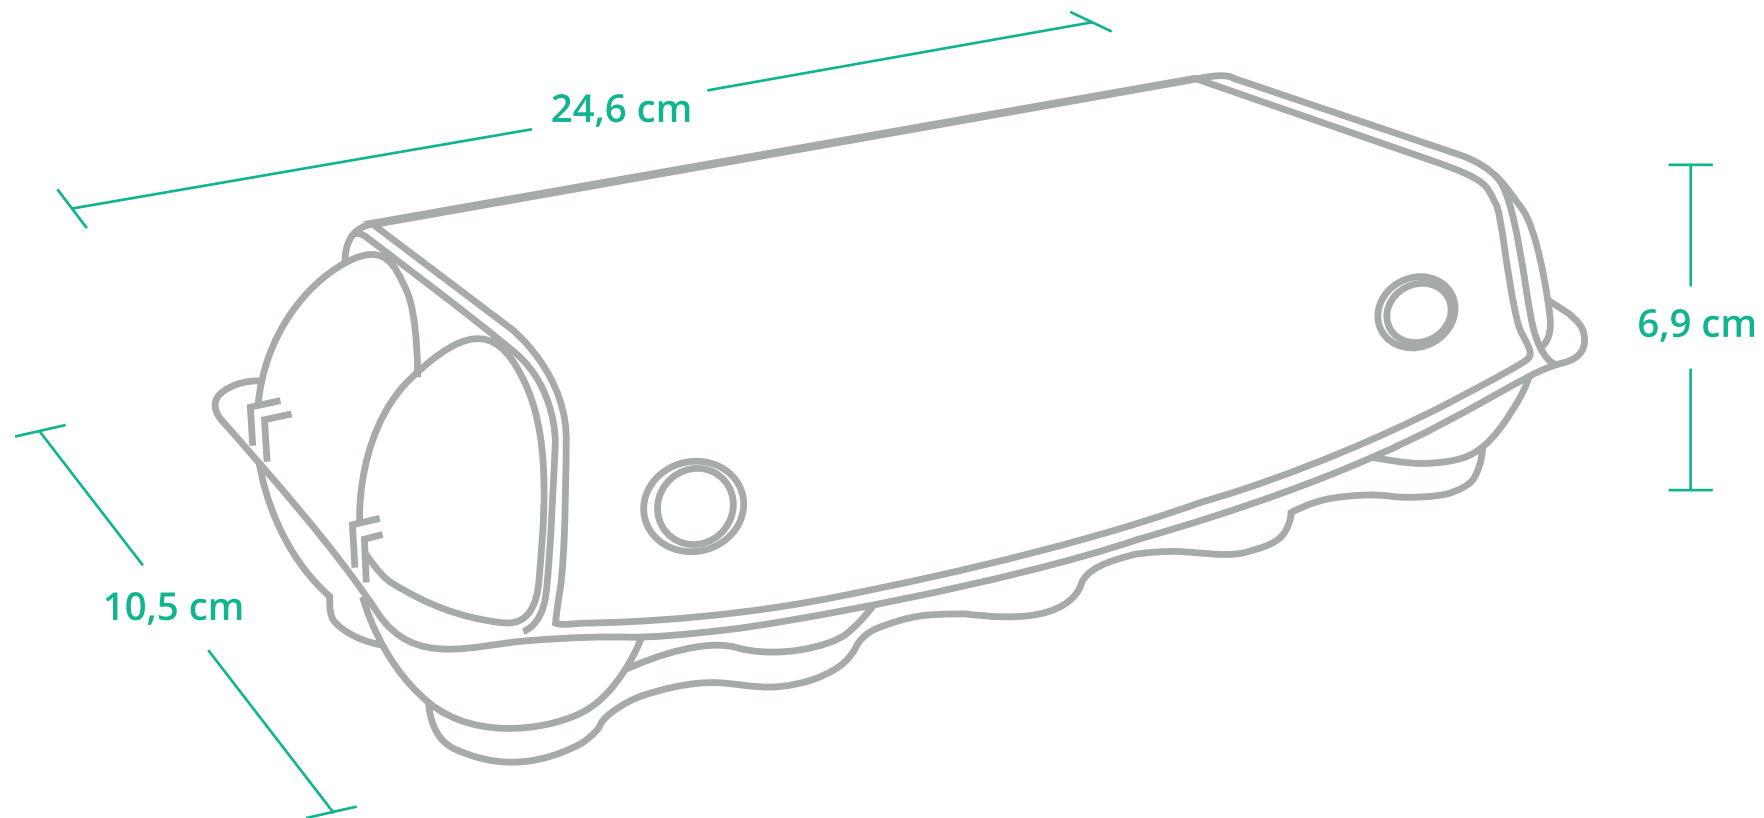

Embalagem

9910

(10 ovos)

Estojo para ovos:
pequenos, médios e grandes.

Opções:
Impresso e Etiquetado.

**SANOVO
GREENPACK** 
embalagens que protegem o futuro

OBSERVAÇÕES

- **Faixa 1:** usar no máximo **2 cores** da Color-Guide-Sanovo;
- **Faixa 2/3:** usar no máximo **4 cores** da Color-Guide-Sanovo;
- **Faixa 4:** usar no máximo **2 cores** da Color-Guide-Sanovo;
- **Tamanho Mínimo de Fonte:** 6,5pt;
- **Tamanho Mínimo de Contorno:** 0,5pt;
- Não utilizar elementos muito pequenos, pois estes borram na impressão;
- A faixa 4 está invertida 180° apenas para melhor visualização.

OBSERVAÇÕES

- **Faixa 5:** usar no máximo 2 cores da Color-Guide-Sanovo;
- **Tamanho Mínimo de Fonte:** 6,5pt;
- **Tamanho Mínimo de Contorno:** 0,5pt;
- Não utilizar elementos muito pequenos, pois estes borram na impressão;

OBSERVAÇÕES

- Impressão em CMYK;
- Sangria: 5mm;
- Margem de segurança para textos: 3mm.

- - Faca de Corte
- - Sangria
- - Margem de Textos

 **110 | Amarelo**
C: 000 | M: 000 | Y: 100 | K: 000

 **112 | Amarelo**
C: 000 | M: 030 | Y: 100 | K: 000