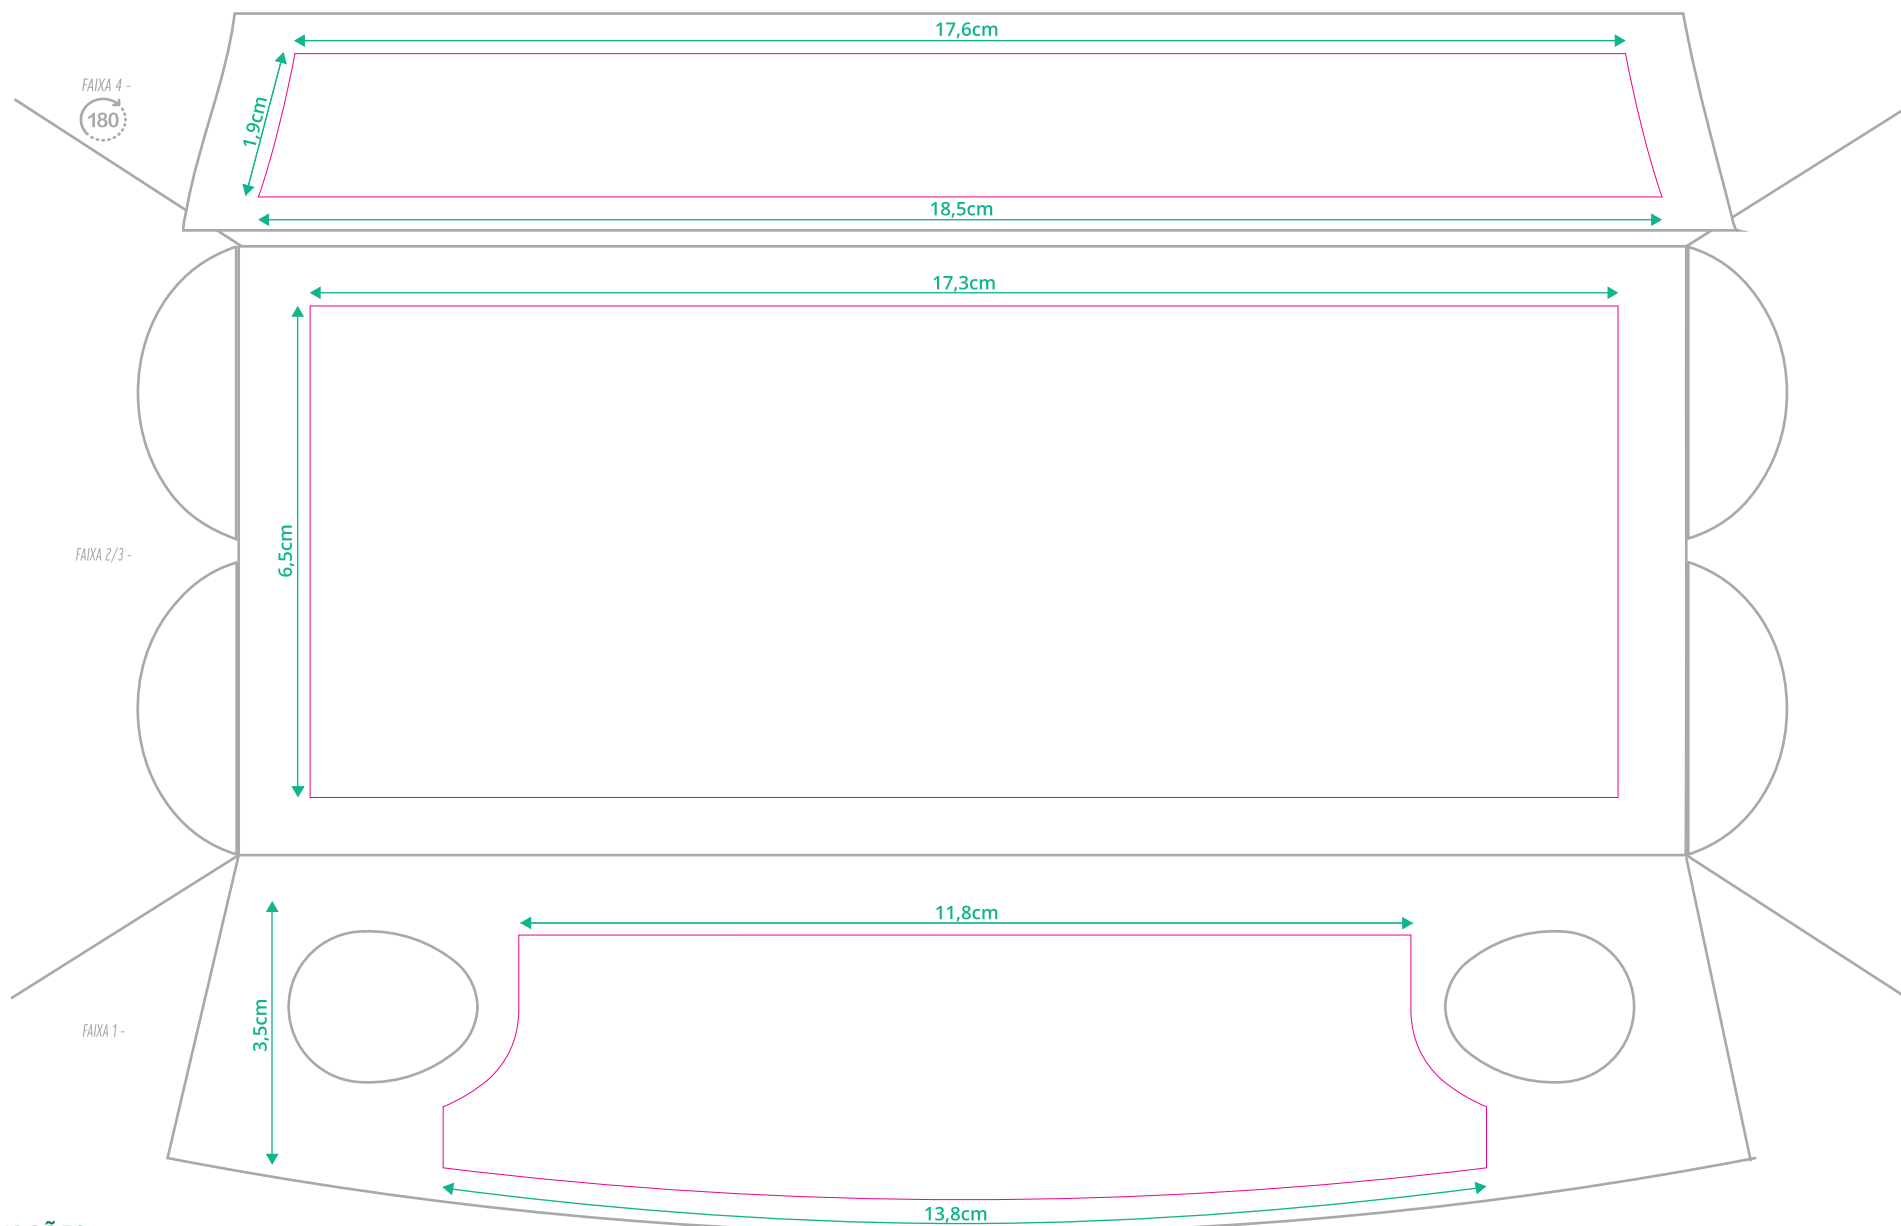

Embalagem

9910

(10 ovos)

Estojo para ovos:
pequenos, médios e grandes.

Opções:
Impresso e Etiquetado.

**SANOVO
GREENPACK** 
embalagens que protegem o futuro

OBSERVAÇÕES

- **Faixa 1:** usar no máximo **2 cores** da Color-Guide-Sanovo;
- **Faixa 2/3:** usar no máximo **4 cores** da Color-Guide-Sanovo;
- **Faixa 4:** usar no máximo **2 cores** da Color-Guide-Sanovo;
- **Tamanho Mínimo de Fonte:** 6,5pt;
- **Tamanho Mínimo de Contorno:** 0,5pt;
- Não utilizar elementos muito pequenos, pois estes borram na impressão;
- A faixa 4 está invertida 180° apenas para melhor visualização.

OBSERVAÇÕES

- **Faixa 5:** usar no máximo 2 cores da Color-Guide-Sanovo;
- **Tamanho Mínimo de Fonte:** 6,5pt;
- **Tamanho Mínimo de Contorno:** 0,5pt;
- Não utilizar elementos muito pequenos, pois estes borram na impressão;

OBSERVAÇÕES

- Impressão em CMYK;
- Sangria: 5mm;
- Margem de segurança para textos: 3mm.

- - Faca de Corte
- - Sangria
- - Margem de Textos

 **110 | Amarelo**
C: 000 | M: 000 | Y: 100 | K: 000

 **112 | Amarelo**
C: 000 | M: 030 | Y: 100 | K: 000